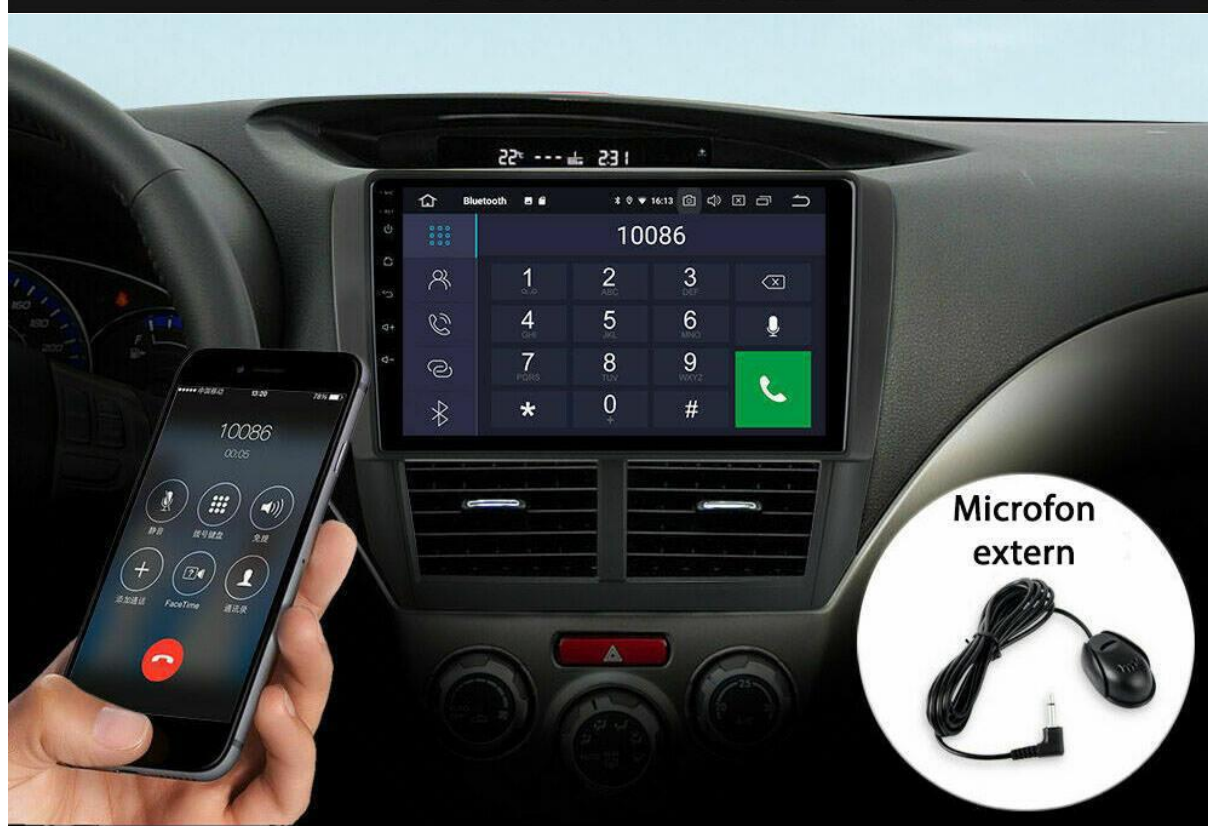

Sistem de operare ANDROID 9.0

Pret pachet multimedia 650 EUR + TVA.

Include: Unitate multimedia cu navigatie inclusa.

Cablaj profesional

Camera marsarier cu vedere 180 grade

Montaj profesional.